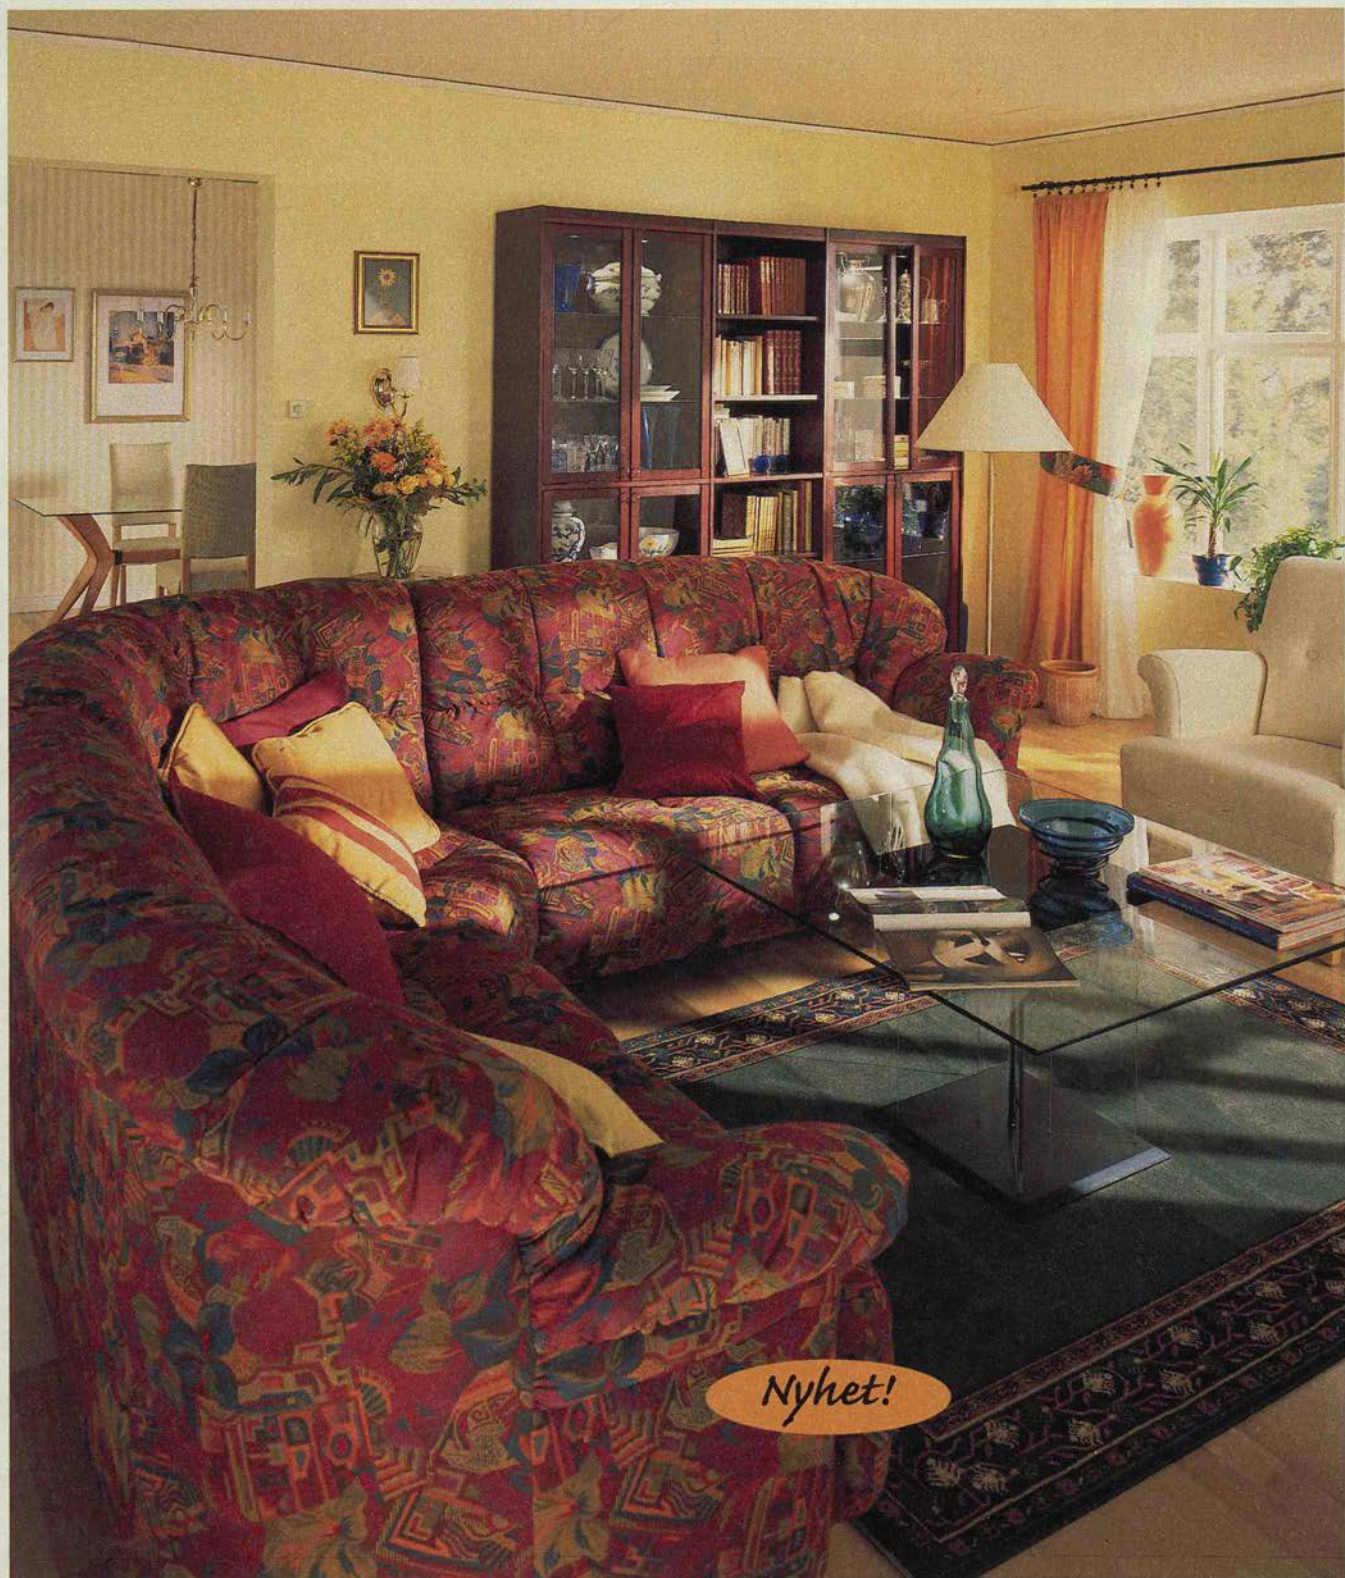

TAXINGE hörnsoffa Forsa röd 12.990.- 241×269 cm, djup 95 cm, sitthöjd 43 cm. Finns även som fätölj, 2-sits och 3-sits soffa. Välj mellan 10 klädslar. Se sid 228. **TOFTAHOLM** soffbord 1.495.- 100×100×45 cm. **KAVALJER** vitrinskåp 4.510.- exkl belysning. Röbrun lasyr. Se sid 254. **REMSTA** fätölj Exhult natur 3.175.- Se sid 240. **TOFTLUND** Wiltonmatta 695.- 137×195 cm.